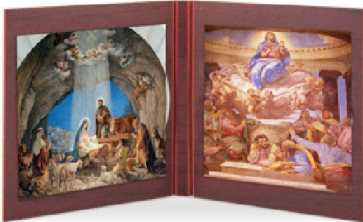

Nazaret Z-950
Retablo dúo plata.

26x13 cm.

Uds	-500	500	2000	5000
€	2,10	2,00	1,96	1,88

Grabación a todo color

€	3,20	2,34	1,46	0,60
---	------	------	------	-------------

desde
0,64
euros ud. + IVA

Pascua Z-952
Retablo dúo cuadrado.